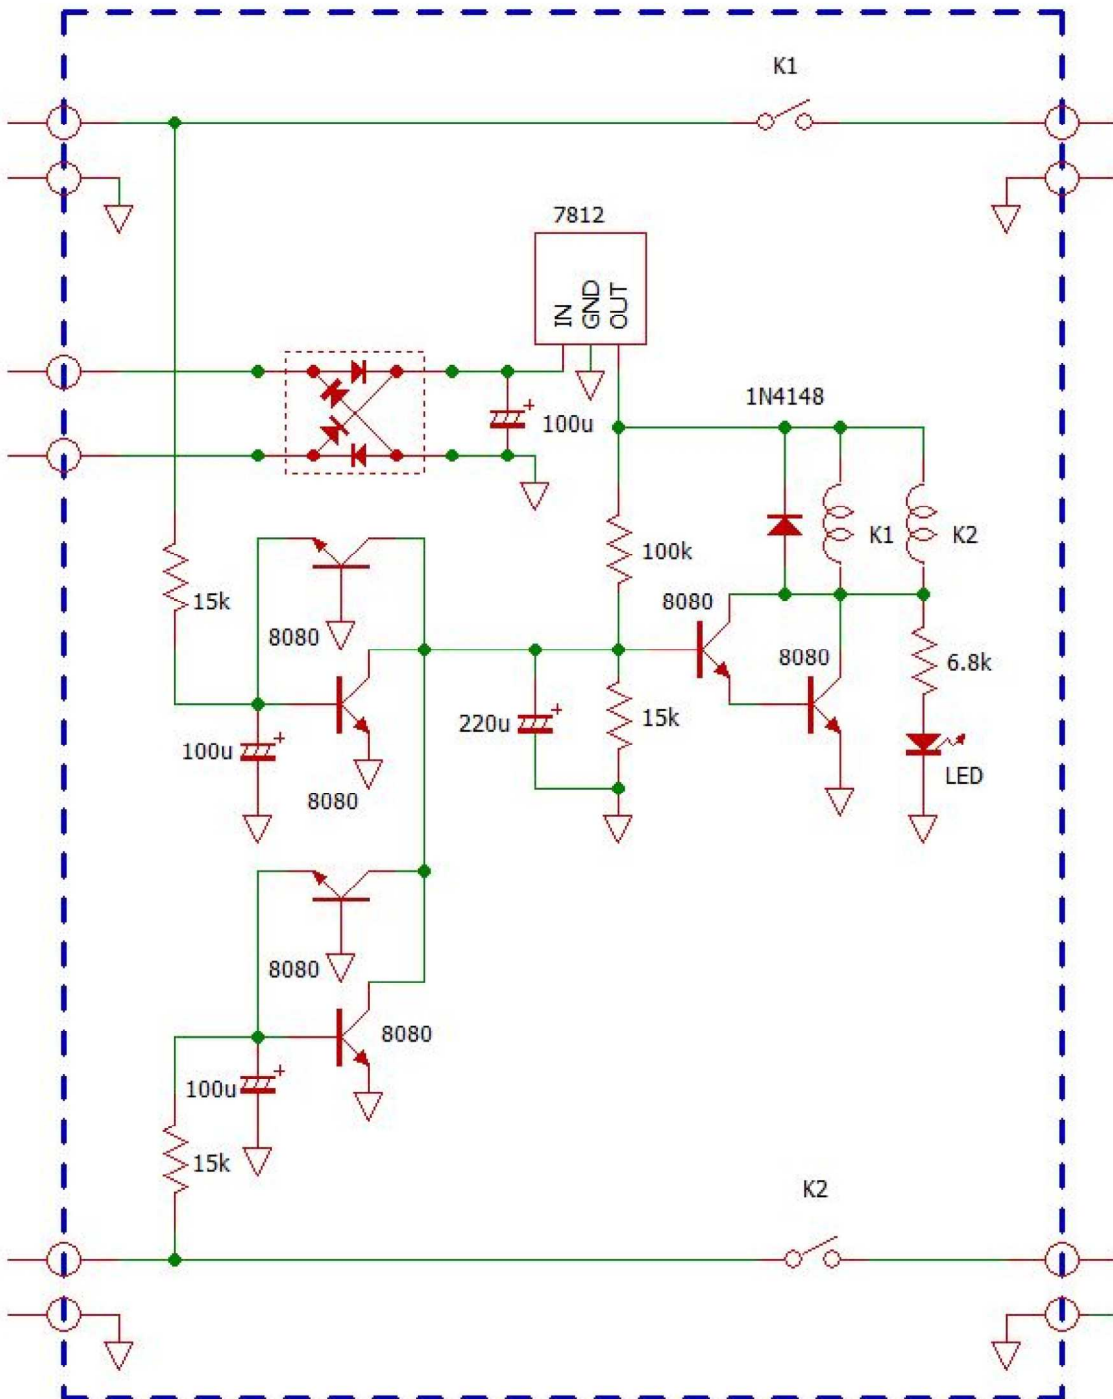

Speaker Protect Board(キット)のオリジナル回路

SoftStart回路に使用したSpeaker Protect Module(完成品)のオリジナル回路